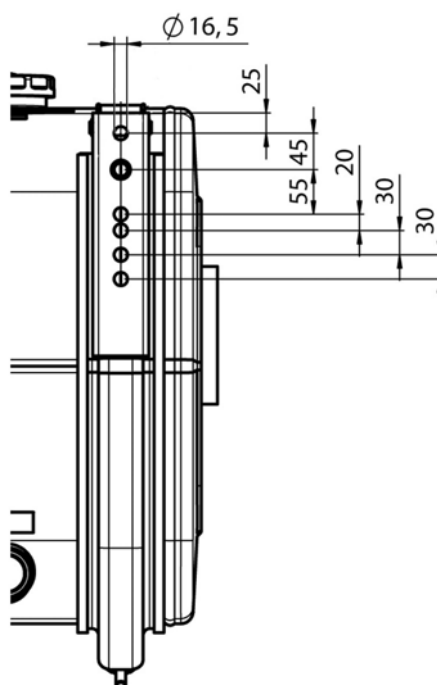

SOPORTES DE SUJECCION PARA DEPOSITOS DE ACEITE

Hemos introducido unos nuevos soportes para depósitos de aceite laterales con huecos de fijación diferentes para asegurar la correcta instalación en los diferentes vehículos. Gracias a esta nueva predisposición se facilita la instalación de los soportes y es posible disfrutar hasta fino a 3 huecos en cada soporte.

ERA Kit soportes 135-903-00011

ES Kit soportes 135-903-00020

AGUJEROS POR VEHICULOS

Además, ahora se puede pedir por separado el kit de soporte, el tanque o ambos.

Depositos + kit
soportes
135-610.....
135-613.....

Depositos
135-910.....
135-913.....

Kit soportes
135-903-00020

El suministro del nuevo kit es inmediatamente identificable por la etiqueta amarilla **NEW**.