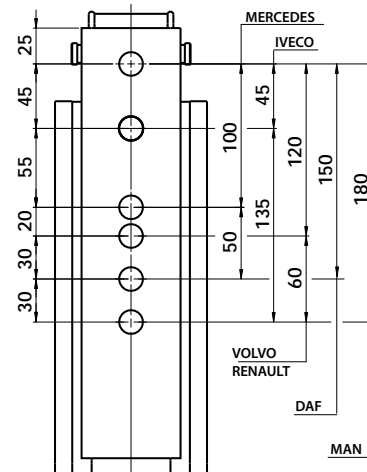

SOPORTES DE SUJECCION PARA DEPOSITOS DE ACEITE

Hemos introducido unos nuevos soportes para depósitos de aceite laterales con huecos de fijación diferentes para asegurar la correcta instalación en los diferentes vehículos. Gracias a esta nueva predisposición se facilita la instalación de los soportes y es posible disfrutar hasta fino a 3 huecos en cada soporte.

ERA Kit soportes 135-903-00011

ES Kit soportes 135-903-00020

AGUJEROS POR VEHICULOS

Además, ahora se puede pedir por separado el kit de soporte, el tanque o ambos.

Depositos + kit
soportes
135-610.....
135-613.....

Depositos
135-910.....
135-913.....

Kit soportes
135-903-00020

El suministro del nuevo kit es inmediatamente identificable por la etiqueta amarilla **NEW**.