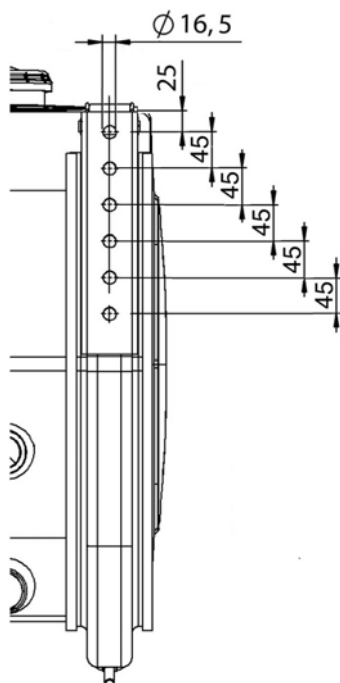

SOPORTES DE SUJECCION PARA DEPOSITOS DE ACEITE

Hemos introducido unos nuevos soportes para depósitos de aceite laterales con huecos de fijación diferentes para asegurar la correcta instalación en los diferentes vehículos. Gracias a esta nueva predisposición se facilita la instalación de los soportes y es posible disfrutar hasta fino a 3 huecos en cada soporte.

ERA Kit soportes 135-903-00011

ES Kit soportes 135-903-00020

AGUJEROS POR VEHICULOS

Además, ahora se puede pedir por separado el kit de soporte, el tanque o ambos.

Depositos + kit
soportes
135-610.....
135-613.....

Depositos
135-910.....
135-913.....

Kit soportes
135-903-00020

El suministro del nuevo kit es inmediatamente identificable por la etiqueta amarilla **NEW**.